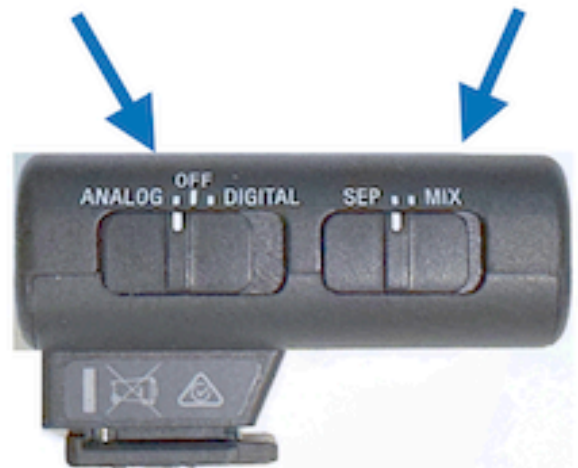

SONY ECM - W3

RECEPTEUR

Prise casque

ON / OFF

Piste séparée
Piste mixée

EMETTEUR

ON / OFF

FILTRE

LIMITEUR